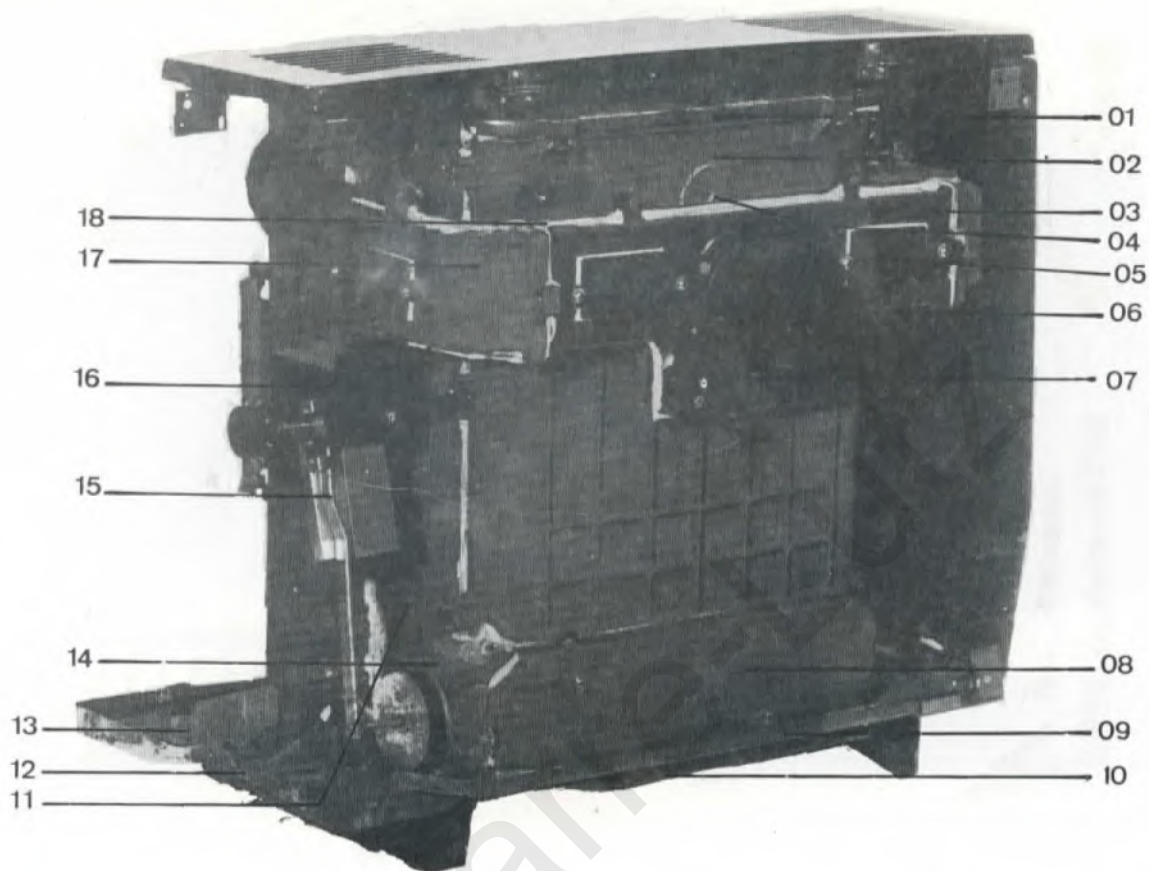

1

2

3

4

5

REF.	COMMANDE BESTELLING N°	DESIGNATION	BESCHRIJVING	CODE
01	1488	Ecrou entretoise les 10	Moer klemstuk de 10	000316000
02	3200	Tampon	Vuldeksel	070100290
03	3266	Taque	Kookplaat	081110070
04	3085	Spire U 06009 les 10	Springveer U 06009 de 10	000600900
05	1496	Ecrou pince 06006 les 10	Neepmoer de 10	000600600
06	828	Devanture brute	Front in geut	081110050
07	457	Charnière porte foyer	Scharnier haarddeur	179060090
08	2606	Porte foyer	Haarddeur	008110080
09	2328	Manette thermostat	Knop thermostaat	001400600
10	3681	Protecteur thermostat	Beschermstuk thermostaat	070100670
11	439	Charnière porte cendrier	Scharnier asbakdeur	068110130
12	340	Cendrier	Asbak	070110570
13	2569	Porte cendrier	Asbakdeur	068110100
14	506	Clenche porte cendrier	Klink asbakdeur	079160110
15	751	Crochet	Haak	000300500
16	2508	Pique-feu	Pook	000300700
17	407	Charnière devant. inf.	Scharnier onderfront	000400600
18	4034	Fermeture magnétique	Magneetsluiting	000301500
19	639	Côté foyer gauche	Linkerkant van haard	070110140