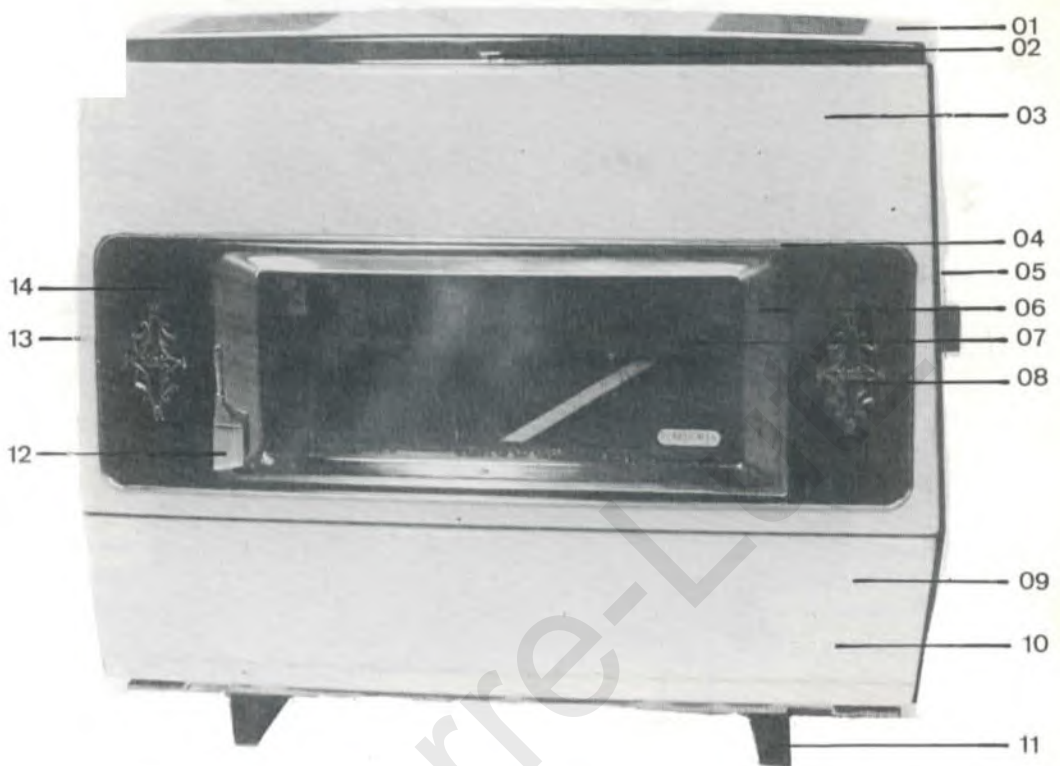

DERBY 08111

REF.	COMMANDE BESTELLING N°	DESIGNATION	BESCHRIJVING	CODE
		NOIR	ZWAART	
01*	702	Couvercle	Deksel	179060481
02	2548	Poignée couvercle	Handvat deksel	168150150
03*	983	Devanture supérieure	Bovenfront	179060301
04	43	Enjoliveur devanture	Sierstuk van front	179060540
05*	2440	Pignon droit	Rechter zijpaneel	081110331
06	727	Couvre porte	Oplegdeur	179060450
07	2125	Jeu de pyrex	Stel pyrex	081110240
08	50	Applique devanture lat.	Zijdelinks sierstuk	000305400
09*	889	Devanture inférieure	Onderfront	179060311
10	2336	Marque	Merk	000300600
11	2370	Pied G-Dr	L-R poot	179060861
12	522	Clenche porte foyer	Klink haarddeur	179060100
13*	2486	Pignon gauche	Linker zijpaneel	179060331
14*	928	Devanture lat. G-Dr	L-R, zijdelinksfront	179060557
		BEIGE - HAVANE	BEIGE - HAVANA	
*01	685	Couvercle	Deksel	179060485
*03	984	Devanture supérieure	Bovenfront	179060302
*05	2431	Pignon droit	Rechter zijpaneel	081110335
*09	890	Devanture inférieure	Onderfront	179060312
*13	2478	Pignon gauche	Linker zijpaneel	179060335
*14	928	Devanture lat. G-Dr	L-R zijdelinksfront	179060557
		GRIS	GRIJS	
*01	675	Couvercle	Deksel	179060484
*03	985	Devanture supérieure	Bovenfront	179060304
*05	2422	Pignon droit	Rechter zijpaneel	081110334
*09	891	Devanture inférieure	Onderfront	179060314
*13	2469	Pignon gauche	Linker zijpaneel	179060334
*14	927	Devanture lat. G-Dr.	L-R zijdelinksfront	179060554