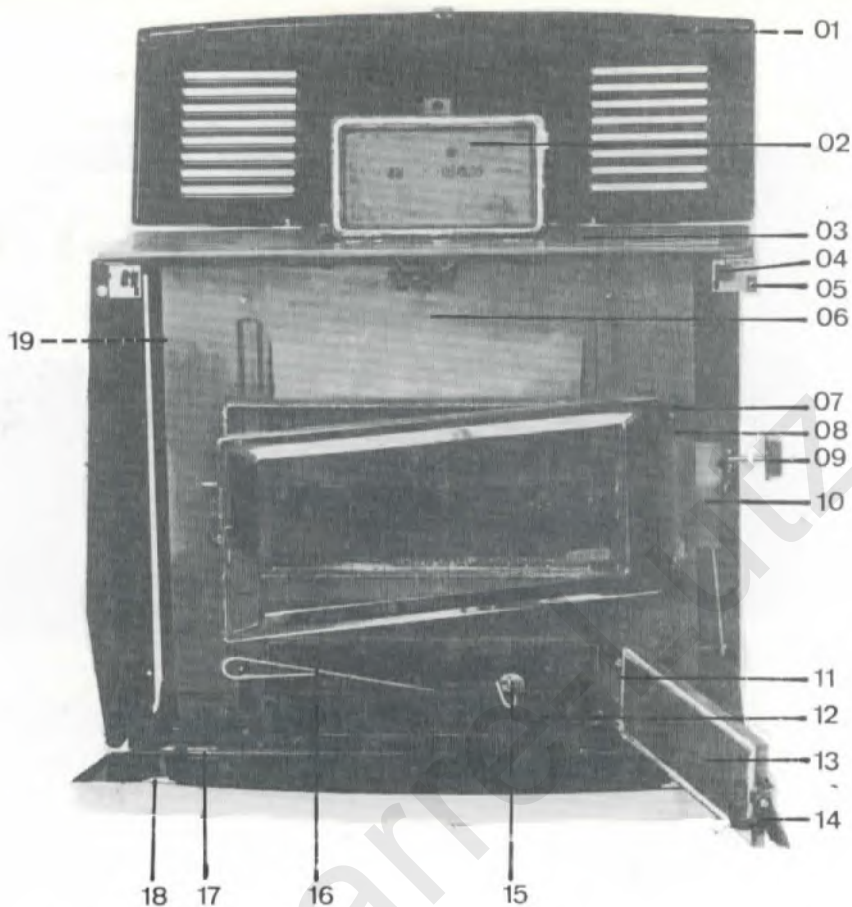

DERBY 08111

REF.	COMMANDE BESTELLING N°	DESIGNATION	BESCHRIJVING	CODE
		NOIR	ZWAART	
01*	702	Couvercle	Deksel	179060481
02	2548	Poignée couvercle	Handvat deksel	168150150
03*	983	Devanture supérieure	Bovenfront	179060301
04	43	Enjoliveur devanture	Sierstuk van front	179060540
05*	2440	Pignon droit	Rechter zijpaneel	081110331
06	727	Couvre porte	Oplegdeur	179060450
07	2125	Jeu de pyrex	Stel pyrex	081110240
08	50	Applique devanture lat.	Zijdelinks sierstuk	000305400
09*	889	Devanture inférieure	Onderfront	179060311
10	2336	Marque	Merk	000300600
11	2370	Pied G-Dr	L-R poot	179060861
12	522	Clenche porte foyer	Klink haarddeur	179060100
13*	2486	Pignon gauche	Linker zijpaneel	179060331
14*	928	Devanture lat. G-Dr	L-R, zijdelinksfront	179060557
		BEIGE - HAVANE	BEIGE - HAVANA	
*01	685	Couvercle	Deksel	179060485
*03	984	Devanture supérieure	Bovenfront	179060302
*05	2431	Pignon droit	Rechter zijpaneel	081110335
*09	890	Devanture inférieure	Onderfront	179060312
*13	2478	Pignon gauche	Linker zijpaneel	179060335
*14	928	Devanture lat. G-Dr	L-R zijdelinksfront	179060557
		GRIS	GRIJS	
*01	675	Couvercle	Deksel	179060484
*03	985	Devanture supérieure	Bovenfront	179060304
*05	2422	Pignon droit	Rechter zijpaneel	081110334
*09	891	Devanture inférieure	Onderfront	179060314
*13	2469	Pignon gauche	Linker zijpaneel	179060334
*14	927	Devanture lat. G-Dr.	L-R zijdelinksfront	179060554