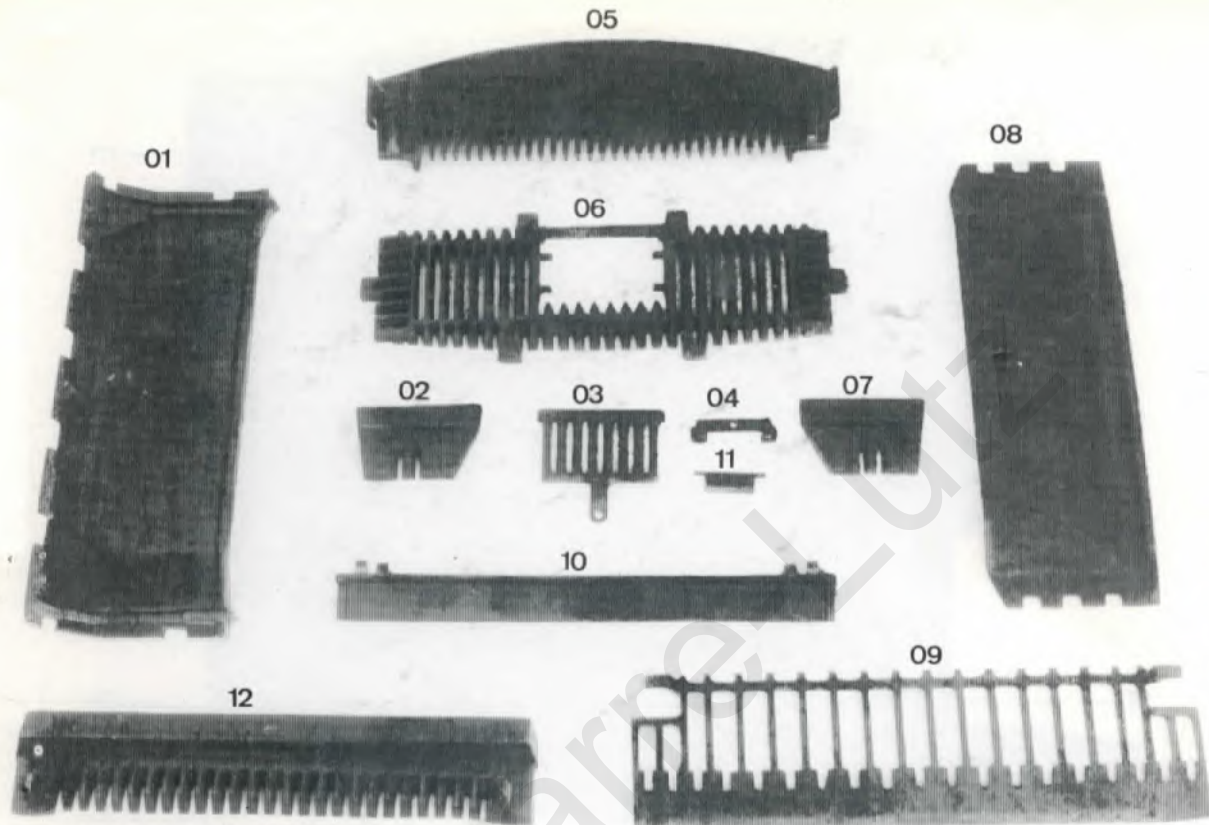

1	2	3	4	5
REF.	COMMANDE BESTELLING N°	DESIGNATION	BESCHRIJVING	CODE
01	2524	Plaque fixe magasin	Vaste bunkerplaat	070110200
02	609	Corbeille gauche	Linkerkorf	070110180
03	1905	Grille tirette	Trekrooster	068100330
04	3120	Support clapet	Steun klep	064100450
05	575	Corbeille arrière	Achterkorf	068110230
06	1834	Grille de fond	Grondrooster	068110270
07	600	Corbeille droite	Rechterkorf	070110190
08	3359	Trémie	Bunkerplaat	070110210
09	3837	Grille bois	Houtrooster	070110160
10	761	Deflecteur	Deflector	070110220
11	495	Clapet pique feu	Klep	062100200
12	588	Corbeille avant	Voorkorf	070110170